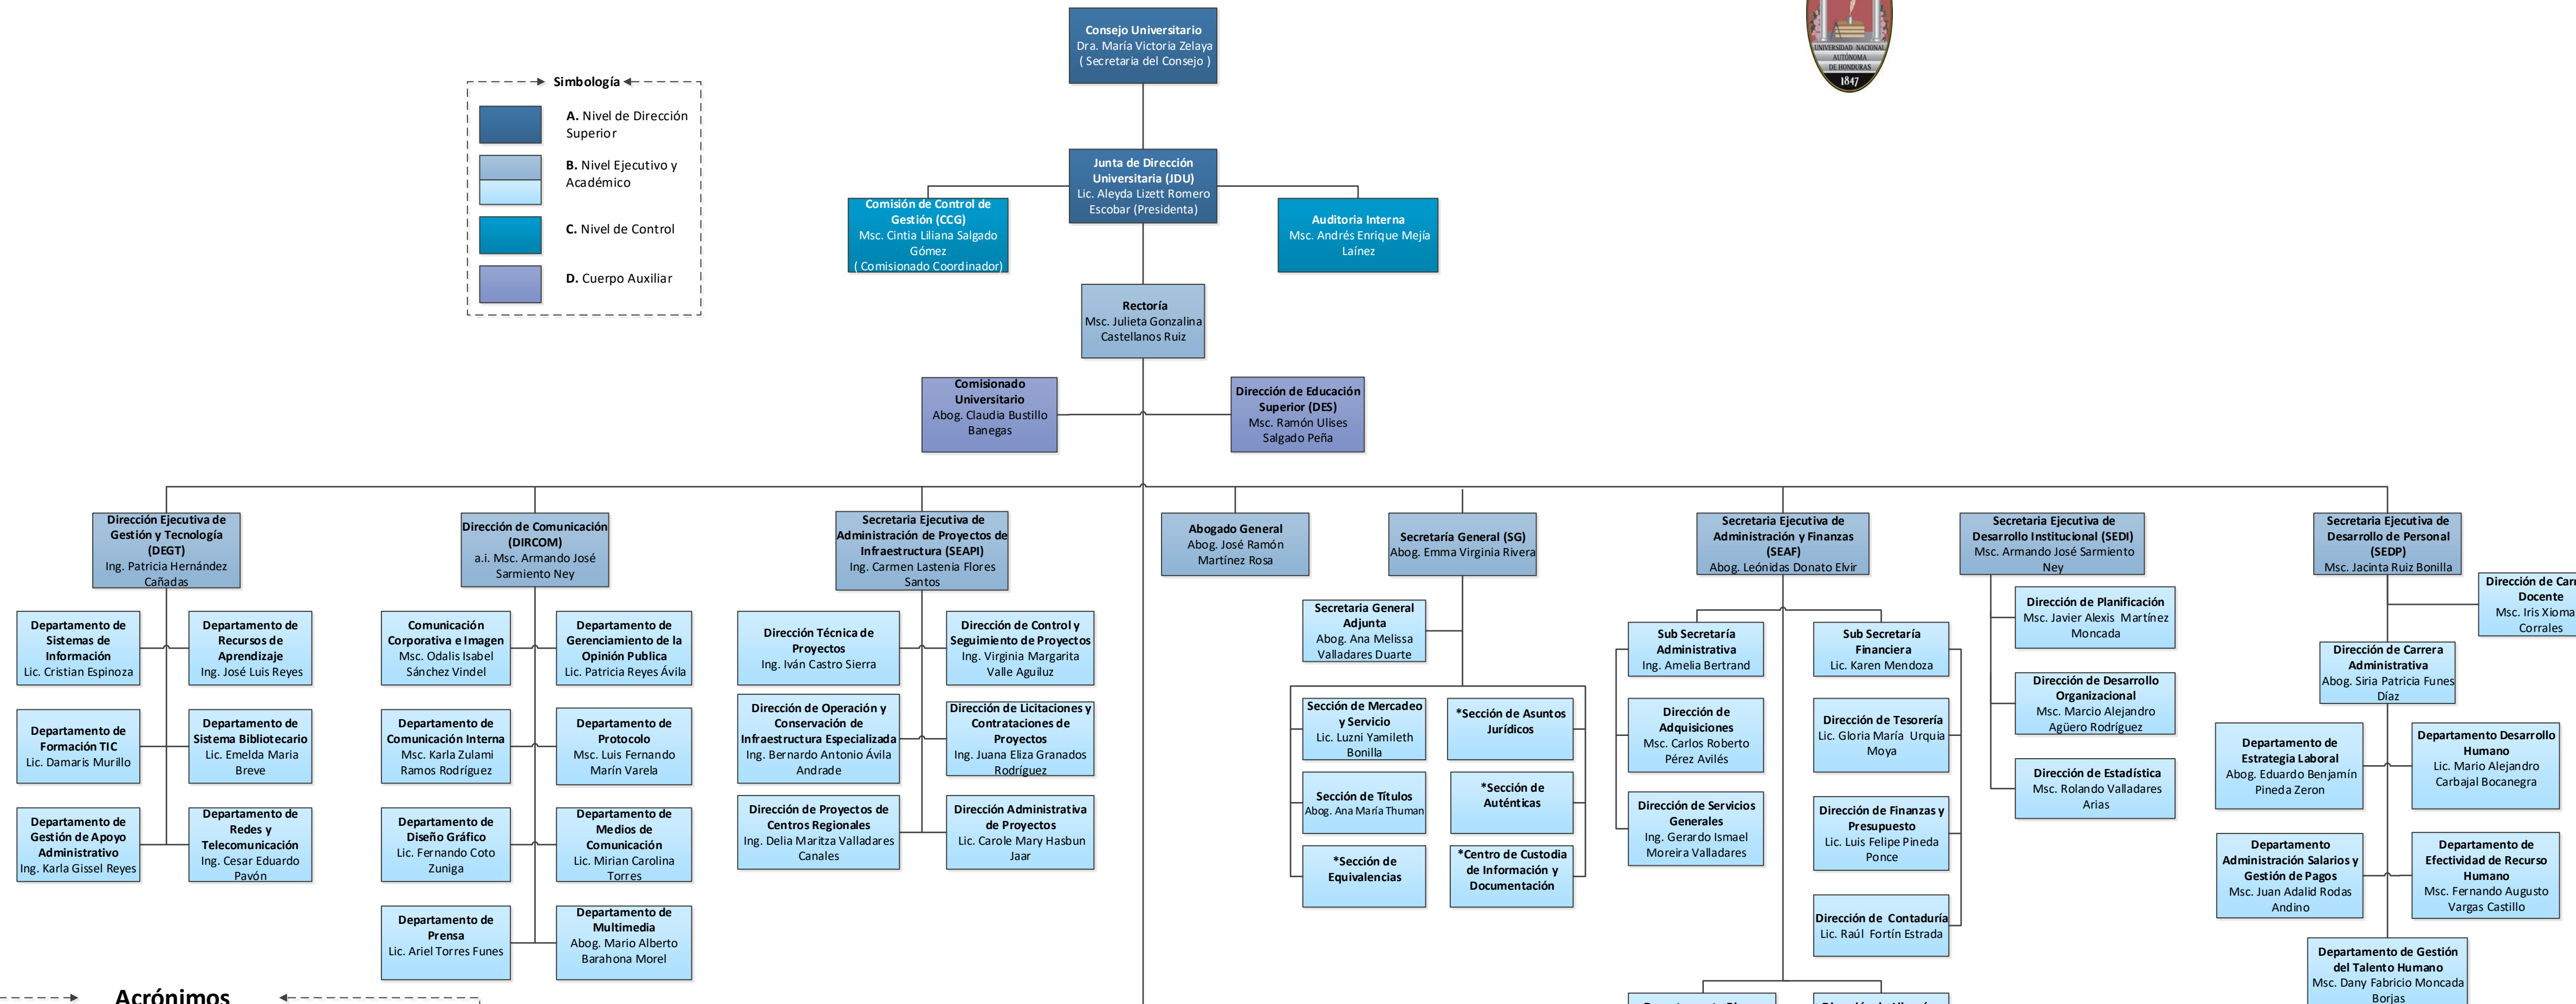

Organigrama General de la Universidad Nacional Autónoma de Honduras

Acronimos

| | | | |
|---------------|--|-----------------------|---|
| JDU | Junta de Dirección Universitaria | SUED | Sistema Universitario de Educación a Distancia |
| DES | Dirección de Educación Superior | DSA | Dirección de Sistema de Admisión |
| CCG | Comisión de Control de Gestión | IPSD | Instituto de Profesionalización y Supervisión Docente |
| DEGT | Dirección Ejecutiva de Gestión y Tecnología | IUDPAS | Instituto Universitario de Democracia Paz y Seguridad |
| DIRCOM | Dirección de Comunicación | IIS | Instituto de Investigaciones Sociales |
| SEAPI | Secretaría Ejecutiva de Administración de Proyectos de Infraestructura | IARPAACUNA | Instituto de Arqueoastronomía y Patrimonio Cultural y Natural |
| SG | Secretaría General | IIM | Instituto de Investigaciones de Microbiología |
| SEAF | Secretaría Ejecutiva de Administración y Finanzas | ICTH | Instituto Hondureño de Ciencias de la Tierra |
| SEDI | Secretaría Ejecutiva de Desarrollo Institucional | IIES | Instituto de Investigación Económica y Sociales |
| SEDP | Secretaría Ejecutiva de Desarrollo de Personal | IUI | Instituto de Investigación Jurídica |
| VRI | Vicerrectoría de Relaciones Internacionales | CUROC | Centro Universitario Regional de Occidente |
| VOAE | Vicerrectoría de Orientación y Asuntos Estudiantiles | CURC | Centro Universitario Regional del Centro |
| VRA | Vicerrectoría Académica | CURLP | Centro Universitario Regional de Choluteca |
| DICYP | Dirección de Investigación Científica y Posgrado | CURLA | Centro Universitario Regional del Litoral Atlántico |
| DVUS | Dirección de Vinculación Universidad Sociedad | UNAH-VS | Centro Universitario del Valle de Sula |
| DIE | Dirección de Innovación Educativa | CURNO | Centro Universitario Regional Nor-Oriental |
| DAFT | Dirección Académica de Formación Tecnológica | UNAH-TEC AGUAN | Centro Universitario Tecnológico del Aguan |
| DIPP | Dirección de Ingreso Permanencia y Promoción | UNAH-TEC DANLÍ | Centro Universitario Tecnológico de Danlí |
| | | ITS-TELA | Instituto Tecnológico Superior de Tela |