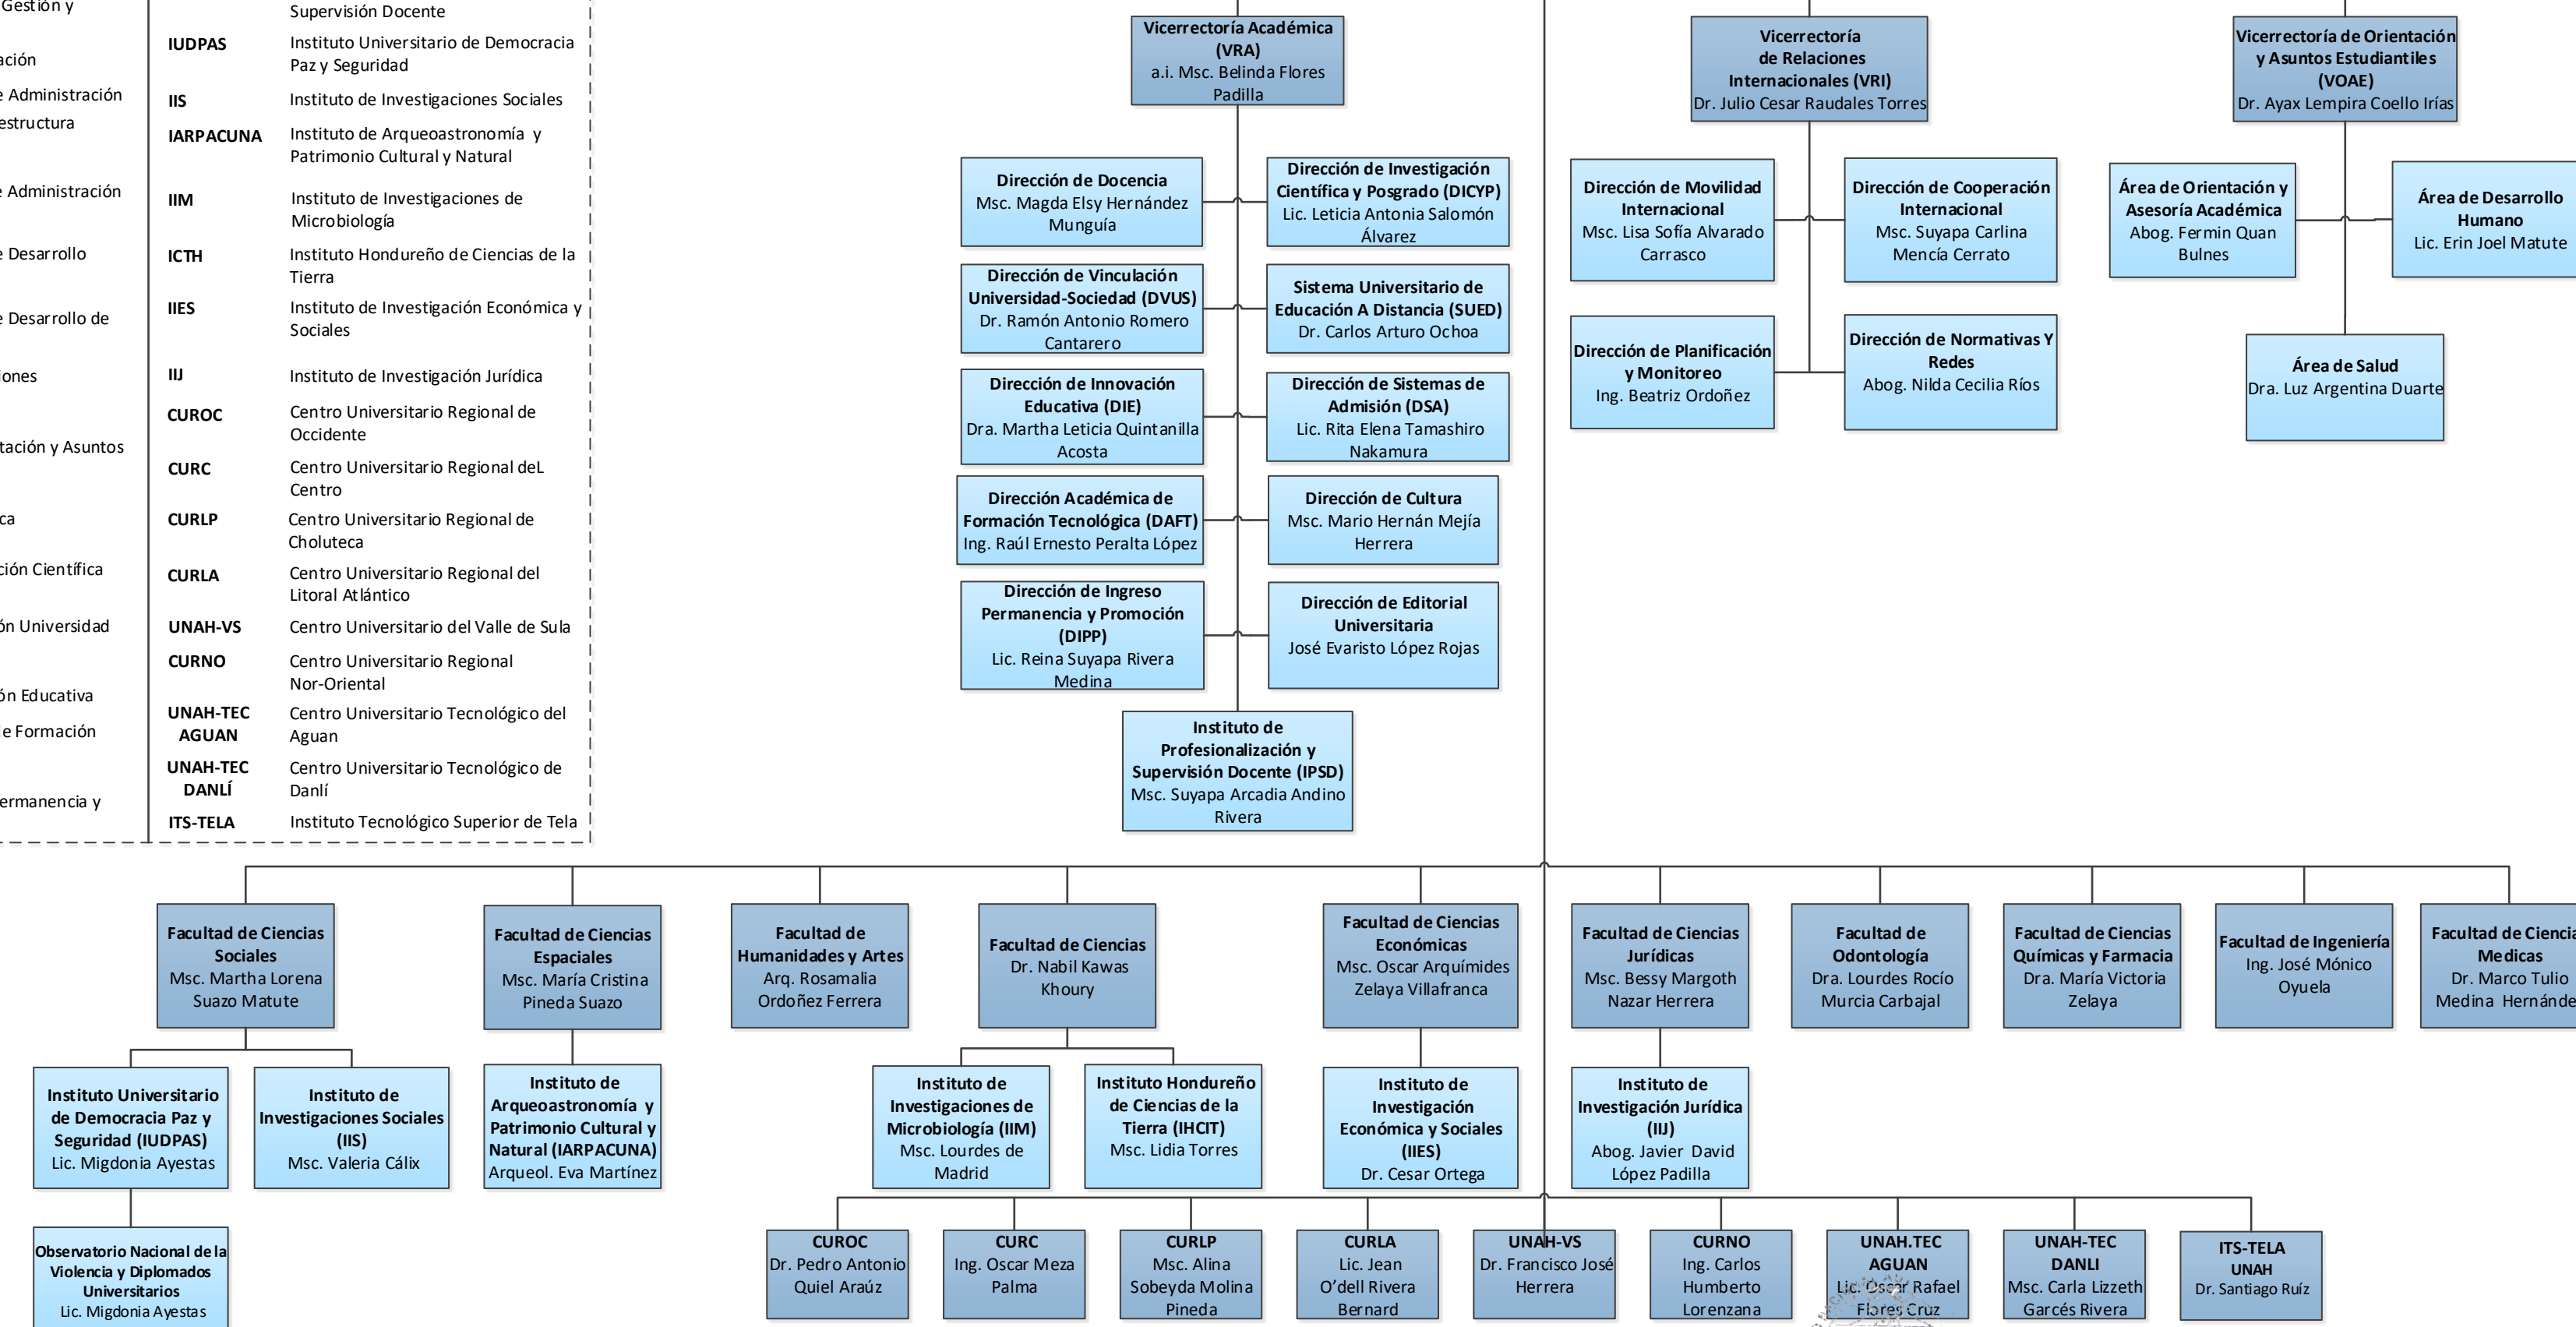

Organigrama General de la Universidad Nacional Autónoma de Honduras

Acronimos

| | | | |
|---------------|--|-----------------------|---|
| JDU | Junta de Dirección Universitaria | SUED | Sistema Universitario de Educación a Distancia |
| DES | Dirección de Educación Superior | DSA | Dirección de Sistema de Admisión |
| CCG | Comisión de Control de Gestión | IPSD | Instituto de Profesionalización y Supervisión Docente |
| DEGT | Dirección Ejecutiva de Gestión y Tecnología | IUDPAS | Instituto Universitario de Democracia Paz y Seguridad |
| DIRCOM | Dirección de Comunicación | IIS | Instituto de Investigaciones Sociales |
| SEAPI | Secretaría Ejecutiva de Administración de Proyectos de Infraestructura | IARPAACUNA | Instituto de Arqueoastronomía y Patrimonio Cultural y Natural |
| SG | Secretaría General | IIM | Instituto de Investigaciones de Microbiología |
| SEAF | Secretaría Ejecutiva de Administración y Finanzas | ICTH | Instituto Hondureño de Ciencias de la Tierra |
| SEDI | Secretaría Ejecutiva de Desarrollo Institucional | IIES | Instituto de Investigación Económica y Sociales |
| SEDP | Secretaría Ejecutiva de Desarrollo de Personal | IUI | Instituto de Investigación Jurídica |
| VRI | Vicerrectoría de Relaciones Internacionales | CUROC | Centro Universitario Regional de Occidente |
| VOAE | Vicerrectoría de Orientación y Asuntos Estudiantiles | CURC | Centro Universitario Regional del Centro |
| VRA | Vicerrectoría Académica | CURLP | Centro Universitario Regional de Choluteca |
| DICYP | Dirección de Investigación Científica y Posgrado | CURLA | Centro Universitario Regional del Litoral Atlántico |
| DVUS | Dirección de Vinculación Universidad Sociedad | UNAH-VS | Centro Universitario del Valle de Sula |
| DIE | Dirección de Innovación Educativa | CURNO | Centro Universitario Regional Nor-Oriental |
| DAFT | Dirección Académica de Formación Tecnológica | UNAH-TEC AGUAN | Centro Universitario Tecnológico del Aguan |
| DIPP | Dirección de Ingreso Permanencia y Promoción | UNAH-TEC DANLÍ | Centro Universitario Tecnológico de Danlí |
| | | ITS-TELA | Instituto Tecnológico Superior de Tela |